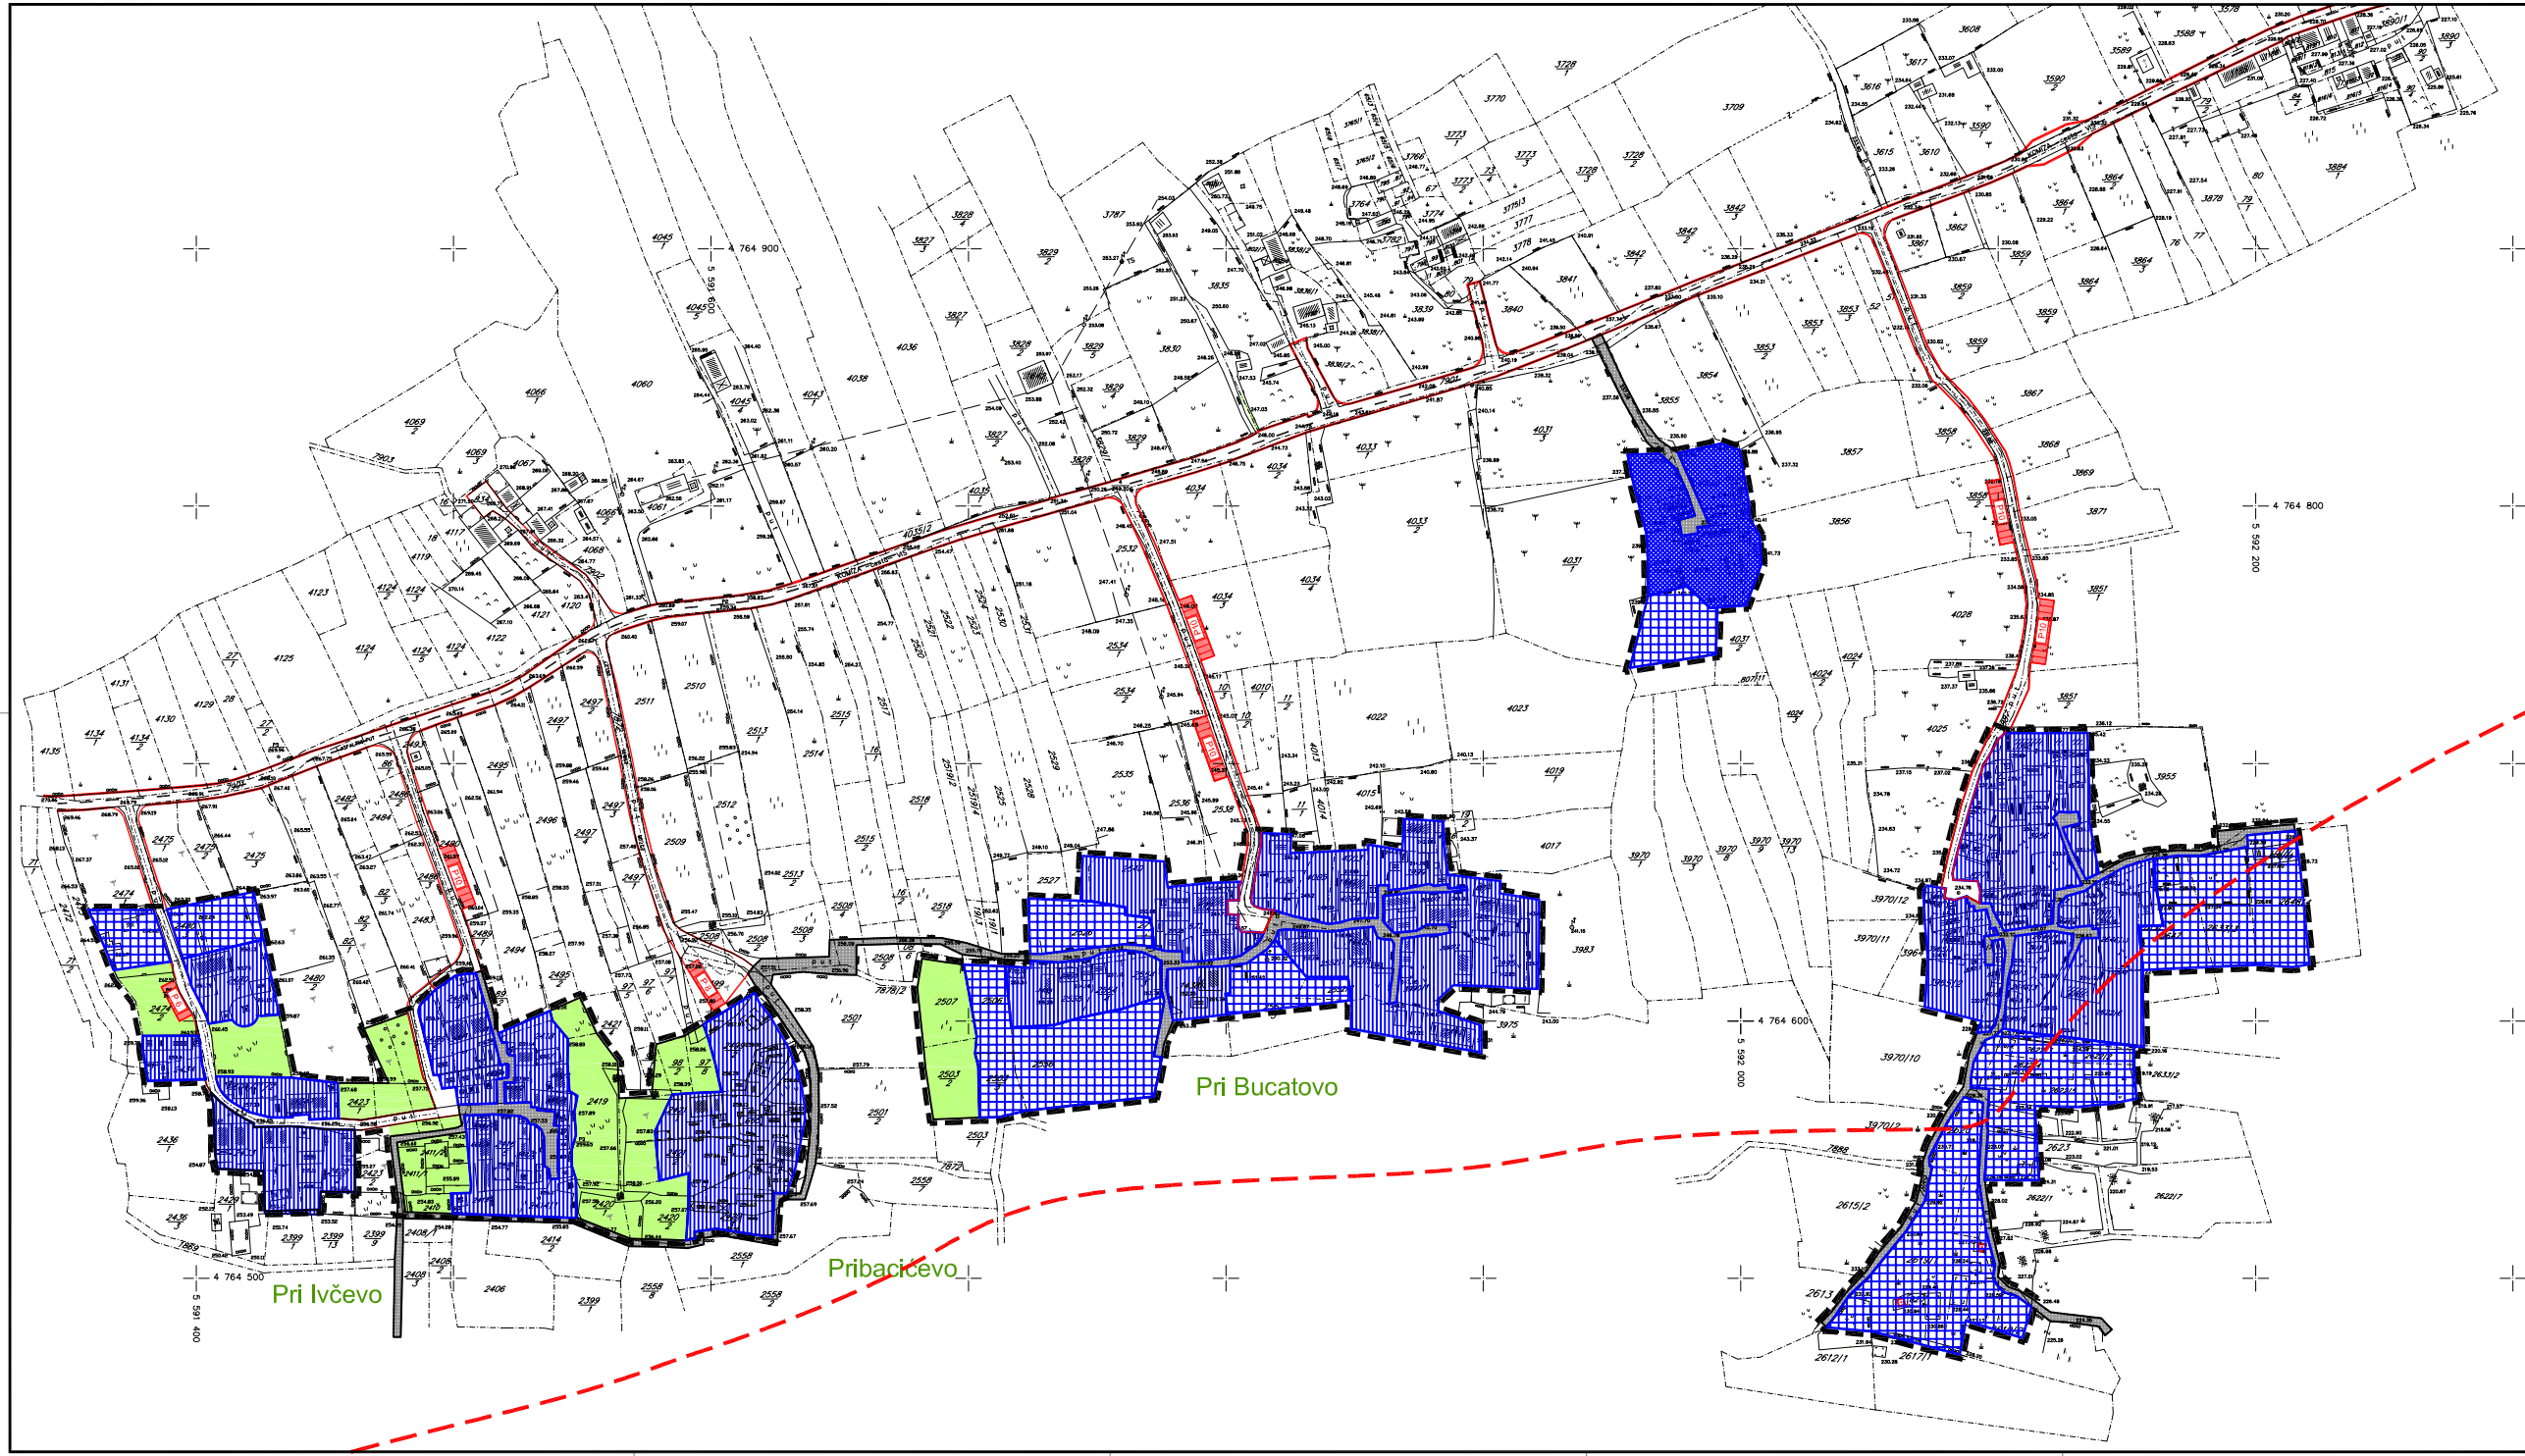

URBANISTIČKI PLAN UREĐENJA NASELJE PODHUMLJE_JUG GRAD KOMIŽA

4. OBLICI KORIŠTENJA I NAČIN GRADNJE

1. ⊕
2. **LEGENDA**
3. **GRANICA**
4. OBUHVAT URBANISTIČKOG PLANA UREĐENJA
   - CRTA 1000 m OD MORSKE OBALE
   - - - - - KATASTARSKE PARCELE
5. **OBLICI KORIŠTENJA**
6. ODRŽAVANJE I MANJI ZAHVATI SANACIJE GRADEVINA - DOVRŠENI DIO NASELJA
   - ▨ SANACIJA GRADEVINA I DIJELOVA NASELJA - PROMJENA STANJA GRADEVINA (UKLANJANJE, ZAMJENA, REKONSTR., OBNOVA)
   - ▤ NOVA GRADNJA
7. **NAČIN GRADNJE**
8. UREĐENE ZAŠTITNE ZELENE POVRŠINE
   - PJEŠAČKE POVRŠINE
9. **PROMETNE POVRŠINE**
10. DRŽAVNA CESTA KOMIŽA - VIS
    - - - - - KOLNO-PJEŠAČKA PROMETNICA
    - JAVNA PARKIRALIŠTA